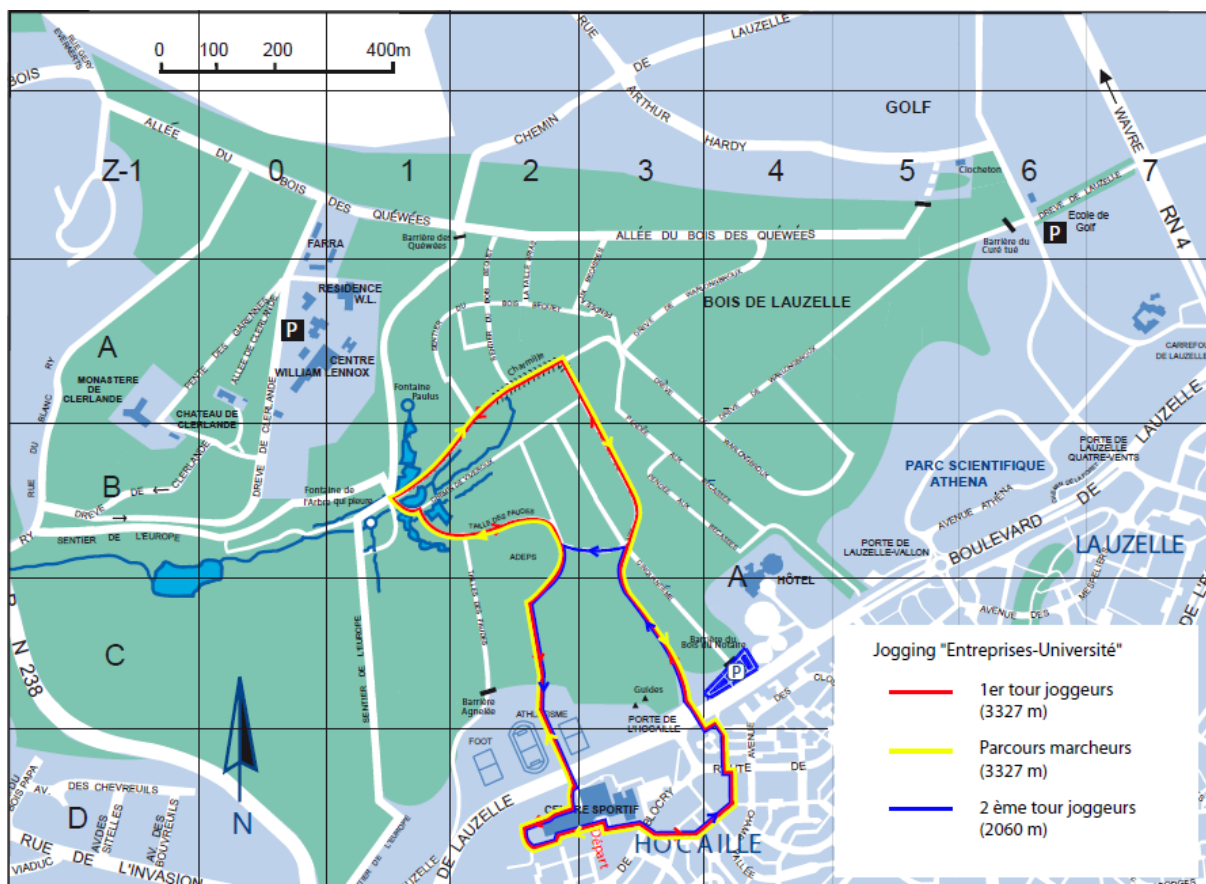

Parcours du Jogging-Marche ELA
« Entreprises/ Université »
LLN Science Park 2016

Avec l'aimable collaboration du
Centre sportif de Blocry, de l'ASPU et de Promosport